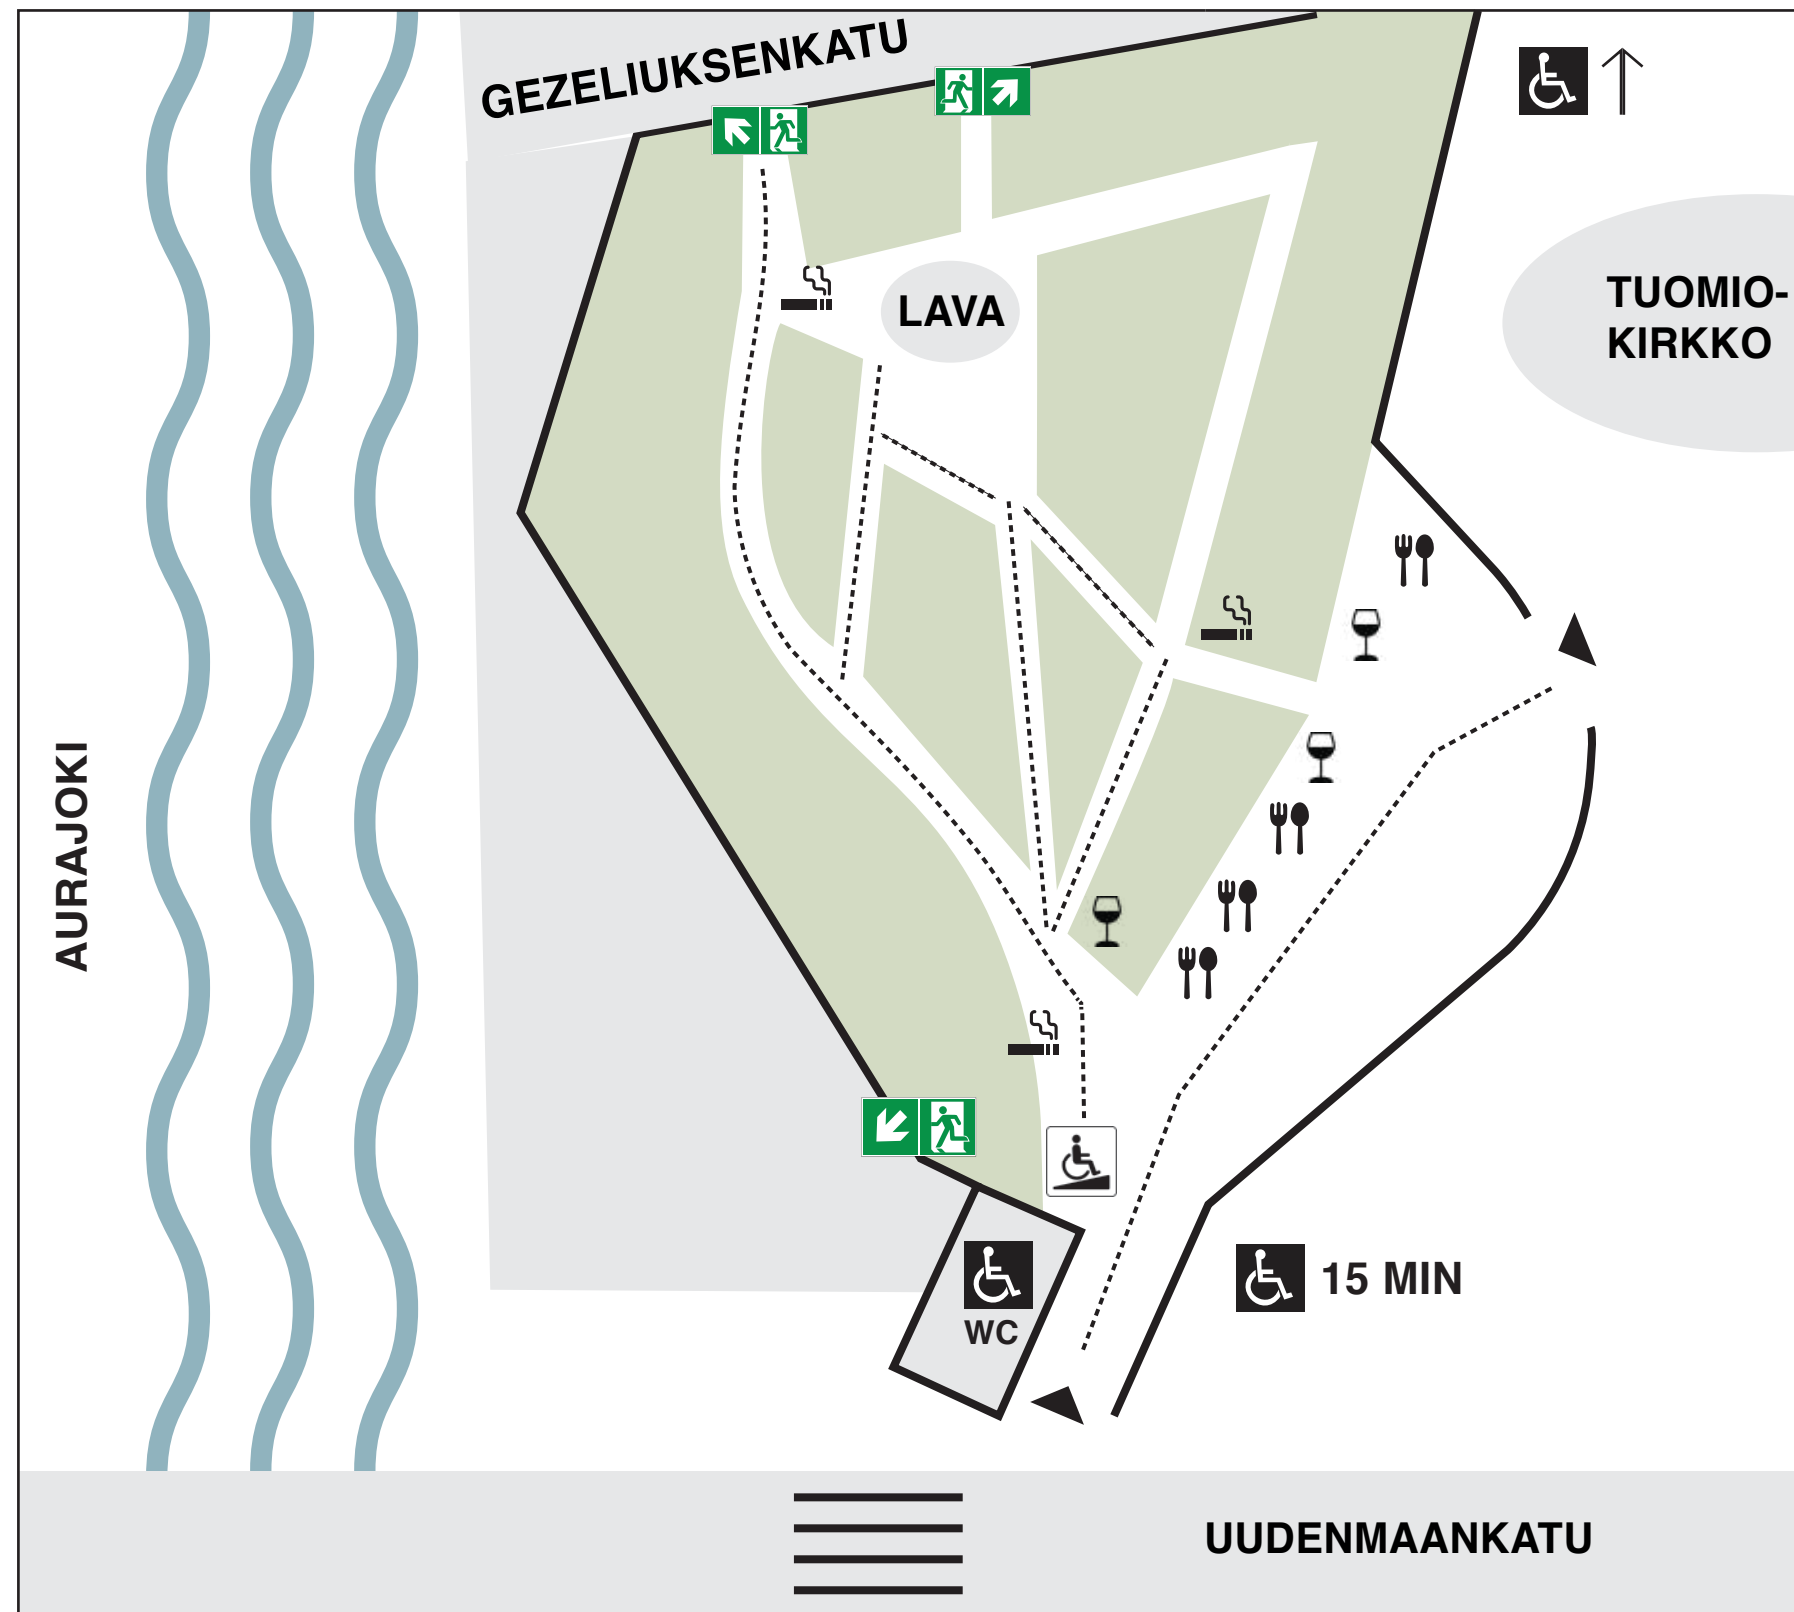

Kirkkopuiston Terassi

Kyrkoparkens Terrass
Cathedral Park Terrace

Kohteen osoite
Address
Address

Tuomiokirkkotori 1

▶ **Sisäänkäynti**
Ingång
Entrance

🍴 **Ravintolat**
Restauranger
Restaurants

🚬 **Tupakointialue**
Rökruta
Smoking area

♿ **Saattoalue**
Angöringstrafik
Pick-up and drop-off area
15 MIN

⋯ **Esteetön reitti**
Tillgänglig rutt
Accessible route

🚪 **Hätäuloskäynti**
Nödutgång
Emergency exit

🍷 **Juomatiskit**
Barer
Drinks

♿ **Esteetön WC**
Tillgänglig WC
Accessible WC
WC

♿ **Esteetön pysäköinti**
Tillgänglig parkering
Disabled parking